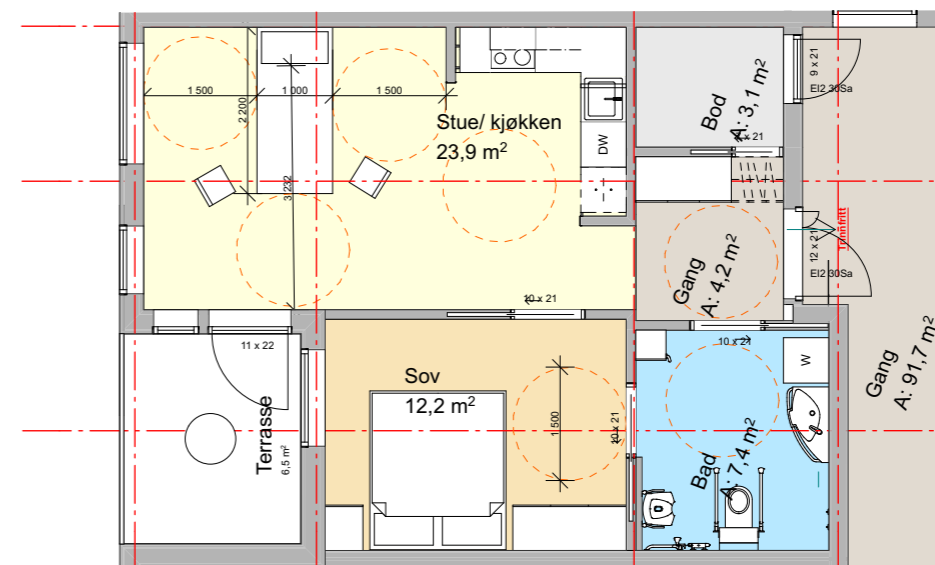

Leilighet Normalposisjon

1. Etasje

1:100

Leilighet Pleiestilling

1. Etasje

1:100

**Plan 1. Etasje + Leilighetsutsnitt**  
 201566 201566 Vikingveien OMS  
 Skisse/Forprosjekt  
 Tegningnr: A01-01-101  
 Målestokk (A3): 1:200, 1:100  
 Dato: 29.08.16