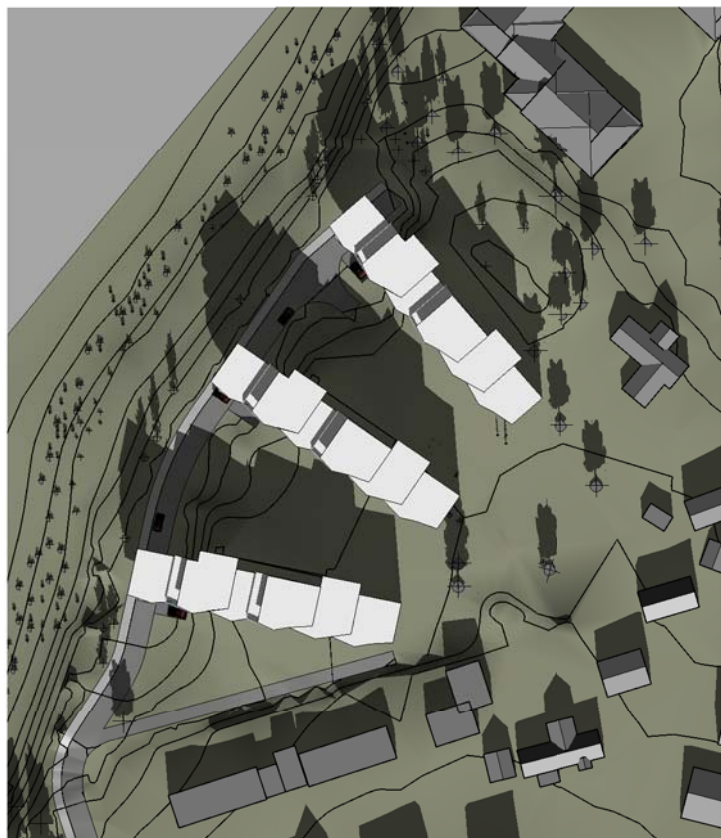

Sol og skygge 21 juni kl.12

Sol og skygge 21 juni kl.15

Sol og skygge 21 juni kl.18

Sol og skygge 21 juni kl.21

Sol og skygge 21 mars kl.12

Sol og skygge 21 mars kl.15

Sol og skygge 21 mars kl.18

SELBERG ARKITEKTER AS
plan | arkitektur | landskap

No.	Description	Date

Stamnesøra

Sol- og skyggestudier		
Prosjektnummer	13038	A120
Dato	16/02/15	
Tegnet	JWe	Skala
Kontrollert	SMA	