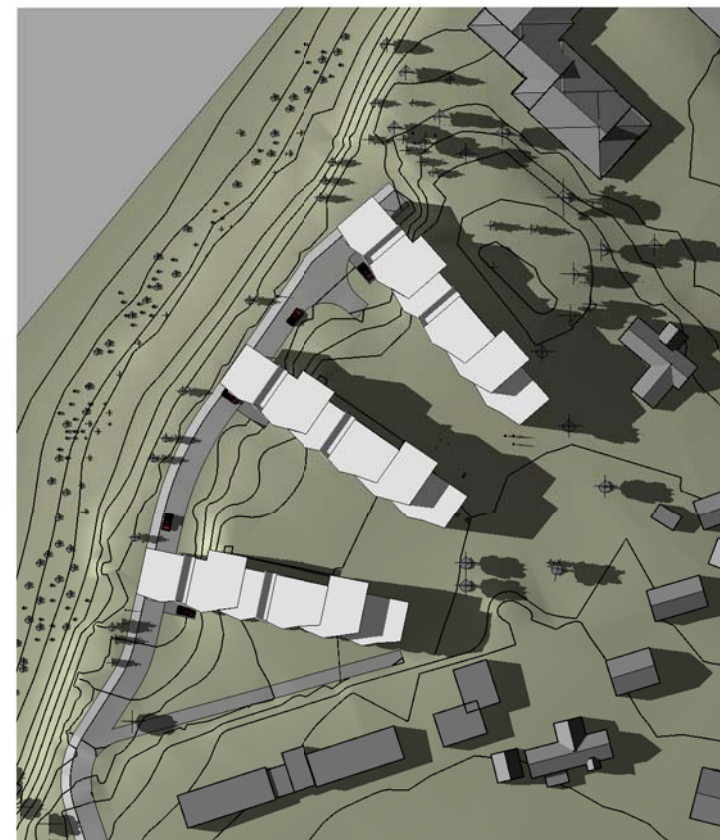

Sol og skygge 21 juni kl.12

Sol og skygge 21 juni kl.15

Sol og skygge 21 juni kl.18

Sol og skygge 21 juni kl.21

Sol og skygge 21 mars kl.12

Sol og skygge 21 mars kl.15

Sol og skygge 21 mars kl.18

SELBERG ARKITEKTER AS
plan | arkitektur | landskap

No.	Description	Date

Stamnesøra

Sol- og skyggestudier		
Prosjektnummer	13038	A120
Dato	16/02/15	
Tegnet	JWe	Skala
Kontrollert	SMA	