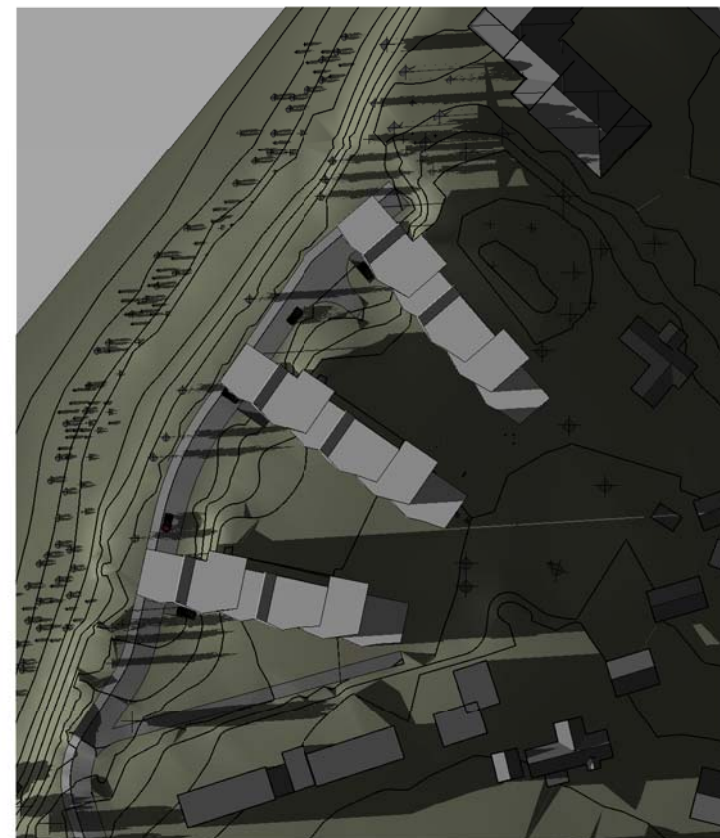

Sol og skygge 21 juni kl.12

Sol og skygge 21 juni kl.15

Sol og skygge 21 juni kl.18

Sol og skygge 21 juni kl.21

Sol og skygge 21 mars kl.12

Sol og skygge 21 mars kl.15

Sol og skygge 21 mars kl.18

SELBERG ARKITEKTER AS
plan | arkitektur | landskap

No.	Description	Date

Stamnesøra

Sol- og skyggestudier		
Prosjektnummer	13038	A120
Dato	16/02/15	
Tegnet	JWe	Skala
Kontrollert	SMA	