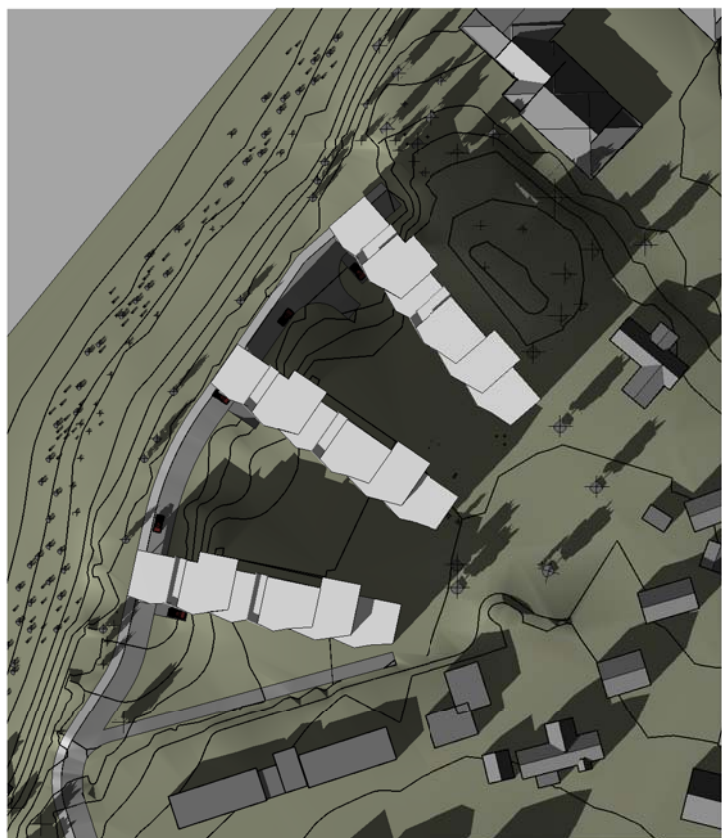

Sol og skygge 21 juni kl.12

Sol og skygge 21 juni kl.15

Sol og skygge 21 juni kl.18

Sol og skygge 21 juni kl.21

Sol og skygge 21 mars kl.12

Sol og skygge 21 mars kl.15

Sol og skygge 21 mars kl.18

SELBERG ARKITEKTER AS
plan | arkitektur | landskap

No.	Description	Date

Stamnesøra

Sol- og skyggestudier		
Prosjektnummer	13038	A120
Dato	16/02/15	
Tegnet	JWe	Skala
Kontrollert	SMA	